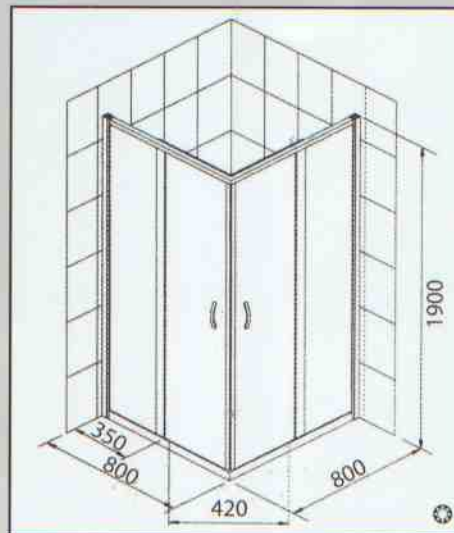

ALTURA 1950 mm.

ME DIDAS	NUM.	P. RECOMENDADO
1000	41	325 €
1200	42	350 €
1400	43	375 €
1600	44	395 €

Acrux

- MAMPARA FRONTAL DE DUCHA ENTRE PAREDES (HOJA FIJA + CORREDERA).
- CRISTAL TEMPLADO DE SEGURIDAD DE 6 MM. DE ESPESOR.
- PUERTA CORREDERA CON RODAMIENTOS DOBLES ARTICULADOS SUPERIORES Y RODAMIENTOS INFERIORES SIMPLES ARTICULADOS. SISTEMA DE DESENGANCHE RÁPIDO DE LAS HOJAS DESLIZANTES PARA FACILITAR LA LIMPIEZA DEL CARRIL INFERIOR.
- TIRADOR DE LATÓN CROMADO.

ALTURA 1900 mm.

ME DIDAS	NUM.	P. RECOMENDADO
1000	45	275 €
1100	46	285 €
1200	47	295 €

Perfil compensador a pared con regulación de 25 mm.

Medidas (cotas) mm.

Antares

- 800x800x1900 (800-8550-480-800)
- 900x900x1900 (900-8550-560-900)

1
2

Polux

- 1000x700x1900 (460-430-1000-700)
- 1000x800x1900 (460-430-1000-800)
- 1100x700x1900 (510-460-1100-700)
- 1100x800x1900 (510-460-1100-800)
- 1200x700x1900 (560-510-1200-700)
- 1200x800x1900 (560-510-1200-800)
- 1300x700x1900 (610-560-1300-700)
- 1300x800x1900 (610-560-1300-800)
- 1400x700x1900 (660-610-1400-700)
- 1400x800x1900 (660-610-1400-800)
- 1500x700x1900 (710-660-1500-700)
- 1500x800x1900 (710-660-1500-800)
- 1600x700x1900 (760-710-1600-700)
- 1600x750x1900 (760-710-1600-750)