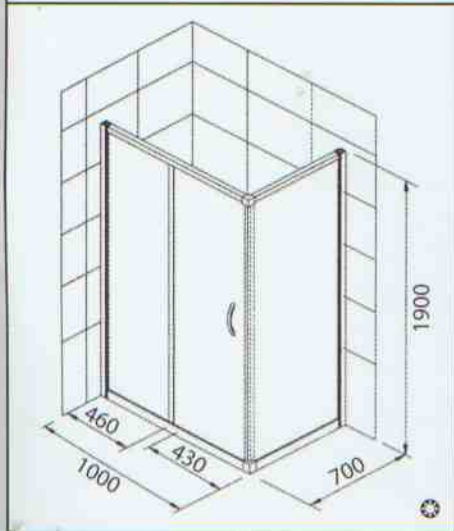

ALTURA 1950 mm.

ME DIDAS	NUM.	P. RECOMENDADO
1000	41	325 €
1200	42	350 €
1400	43	375 €
1600	44	395 €

Acrux

- MAMPARA FRONTAL DE DUCHA ENTRE PAREDES (HOJA FIJA + CORREDERA).
- CRISTAL TEMPLADO DE SEGURIDAD DE 6 MM. DE ESPESOR.
- PUERTA CORREDERA CON RODAMIENTOS DOBLES ARTICULADOS SUPERIORES Y RODAMIENTOS INFERIORES SIMPLES ARTICULADOS. SISTEMA DE DESENGANCHE RÁPIDO DE LAS HOJAS DESLIZANTES PARA FACILITAR LA LIMPIEZA DEL CARRIL INFERIOR.
- TIRADOR DE LATÓN CROMADO.

ALTURA 1900 mm.

ME DIDAS	NUM.	P. RECOMENDADO
1000	45	275 €
1100	46	285 €
1200	47	295 €

Perfil compensador a pared con regulación de 25 mm.

Medidas (cotas) mm.

Antares

- 800x800x1900 (800-8550-480-800)
- 900x900x1900 (900-8550-560-900)

1
2

Polux

- 1000x700x1900 (460-430-1000-700)
- 1000x800x1900 (460-430-1000-800)
- 1100x700x1900 (510-460-1100-700)
- 1100x800x1900 (510-460-1100-800)
- 1200x700x1900 (560-510-1200-700)
- 1200x800x1900 (560-510-1200-800)
- 1300x700x1900 (610-560-1300-700)
- 1300x800x1900 (610-560-1300-800)
- 1400x700x1900 (660-610-1400-700)
- 1400x800x1900 (660-610-1400-800)
- 1500x700x1900 (710-660-1500-700)
- 1500x800x1900 (710-660-1500-800)
- 1600x700x1900 (760-710-1600-700)
- 1600x750x1900 (760-710-1600-750)

16
17
18
19
20
21
22
23
24
25
26
27
28
29

Altair

- 800x800x1900 (350-800-420-800)
- 900x700x1900 (400-900-420-700)
- 900x900x1900 (400-900-480-900)
- 1000x700x1900 (400-1000-450-700)
- 1000x800x1900 (400-1000-480-800)
- 1100x700x1900 (450-1100-470-700)
- 1100x800x1900 (450-1100-490-800)
- 1200x700x1900 (500-1200-490-700)
- 1200x800x1900 (400-1200-510-800)
- 1300x700x1900 (550-1300-530-700)
- 1300x800x1900 (550-1300-550-800)
- 1400x700x1900 (600-1400-580-700)
- 1400x800x1900 (600-1400-600-800)