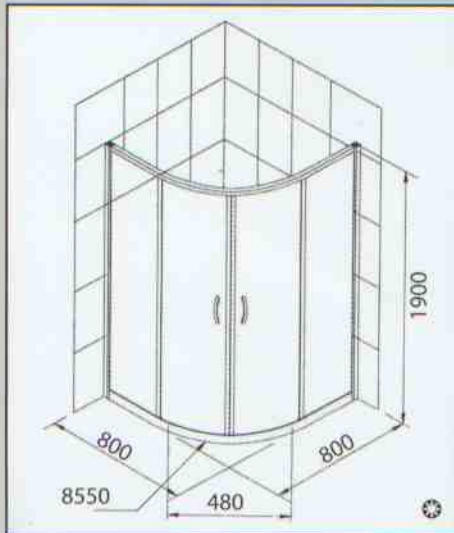

Mamparas de Baño Serigrafiadas

PERFILERÍA ALUMINIO ANODIZADO PULIDO ACABADO CROMO
PERFIL COMPENSADOR A PARED, CON REGULACIÓN DE 25 MM.

Antares

- MAMPARA SEMICIRCULAR (DOS HOJAS FIJAS Y DOS CORREDERAS).

ALTURA 1900 mm.

ALTURA 1950 mm.

ME DIDAS	NUM.	P. RECOMENDADO
1000	41	325 €
1200	42	350 €
1400	43	375 €
1600	44	395 €

Acrux

- MAMPARA FRONTAL DE DUCHA ENTRE PAREDES (HOJA FIJA + CORREDERA).
- CRISTAL TEMPLADO DE SEGURIDAD DE 6 MM. DE ESPESOR.
- PUERTA CORREDERA CON RODAMIENTOS DOBLES ARTICULADOS SUPERIORES Y RODAMIENTOS INFERIORES SIMPLES ARTICULADOS. SISTEMA DE DESENGANCHE RÁPIDO DE LAS HOJAS DESLIZANTES PARA FACILITAR LA LIMPIEZA DEL CARRIL INFERIOR.
- TIRADOR DE LATÓN CROMADO.

ALTURA 1900 mm.

ME DIDAS	NUM.	P. RECOMENDADO
1000	45	275 €
1100	46	285 €
1200	47	295 €

Perfil compensador a pared con regulación de 25 mm.

Medidas (cotas) mm.

Antares

- 800x800x1900 (800-8550-480-800)
- 900x900x1900 (900-8550-560-900)