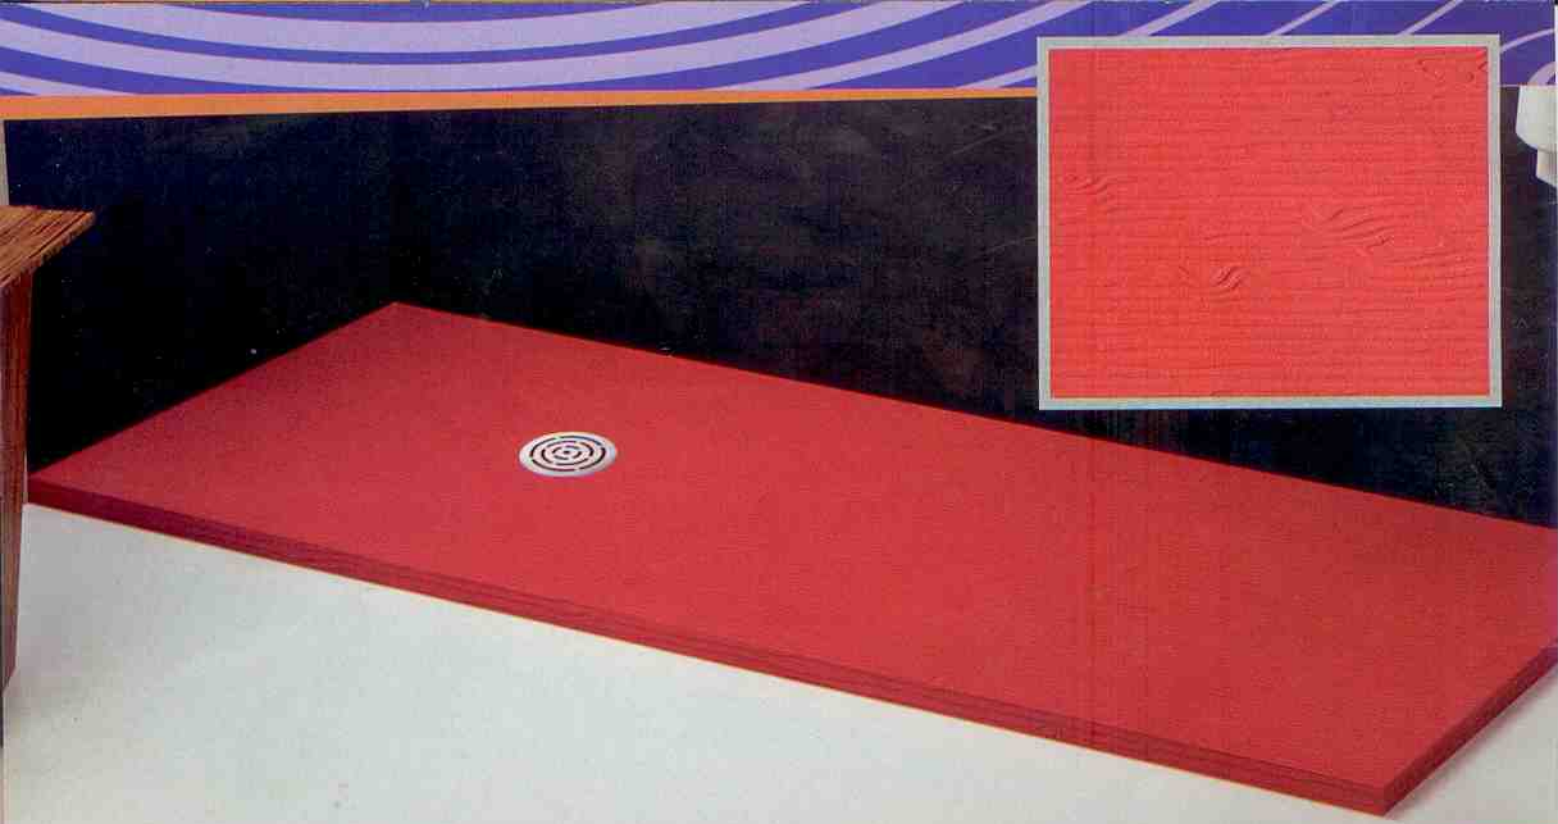

PLATOS DE DUCHA a medida

Platos extraplanos. Texturas naturales.

PIZARRAS

CUEROS

MADERAS

Serie CUERO

Serie MADERAS

Serie PIZARRA

Paneles para **ALICATAR**

10 mm.

* Gama de colores y texturas de los

Ref: 002040

Platos ducha extraplanos **TARIFA**

Platos compuestos de resinas y cargas minerales de mármol coloreado en masa con Gel coat.

La mejor solución para tu ducha

Colores para platos y paneles en las 3 texturas.

Negro

Blanco

Gris

Gris cemento

Chocolate

Crema