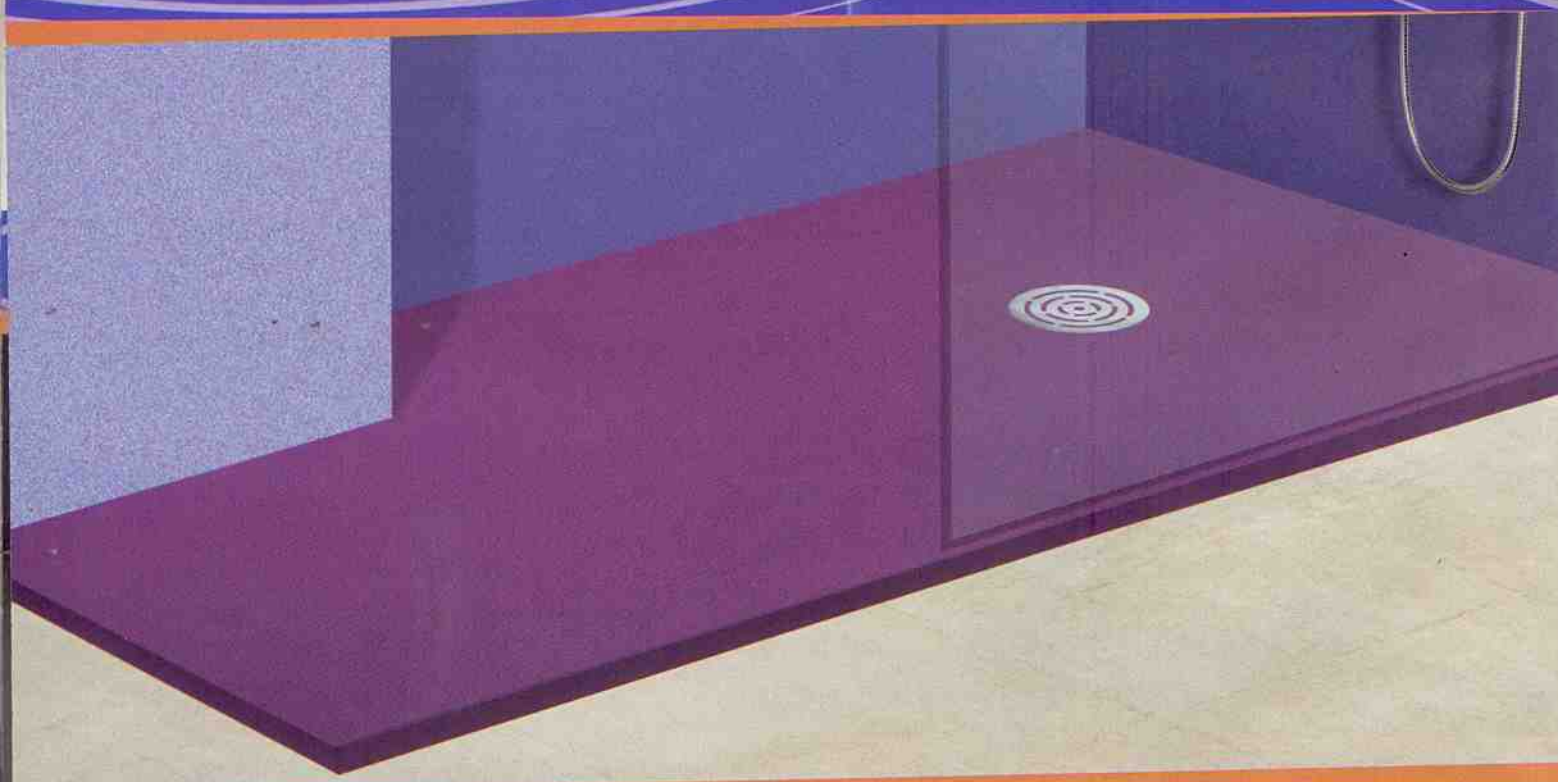

PLATOS DE DUCHA a medida

Platos extraplanos. Texturas naturales.

PIZARRAS

CUEROS

MADERAS

Serie CUERO

Serie MADERAS

Serie PIZARRA

Paneles para **ALICATAR**

10 mm.

* Gama de colores y texturas de los

Ref: 002040

Platos ducha extraplanos **TARIFA**

Platos compuestos de resinas y cargas minerales de mármol coloreado en masa con Gel coat.

La mejor solución para tu ducha

Colores para platos y paneles en las 3 texturas.

Negro

Blanco

Gris

Gris cemento

Chocolate

Crema