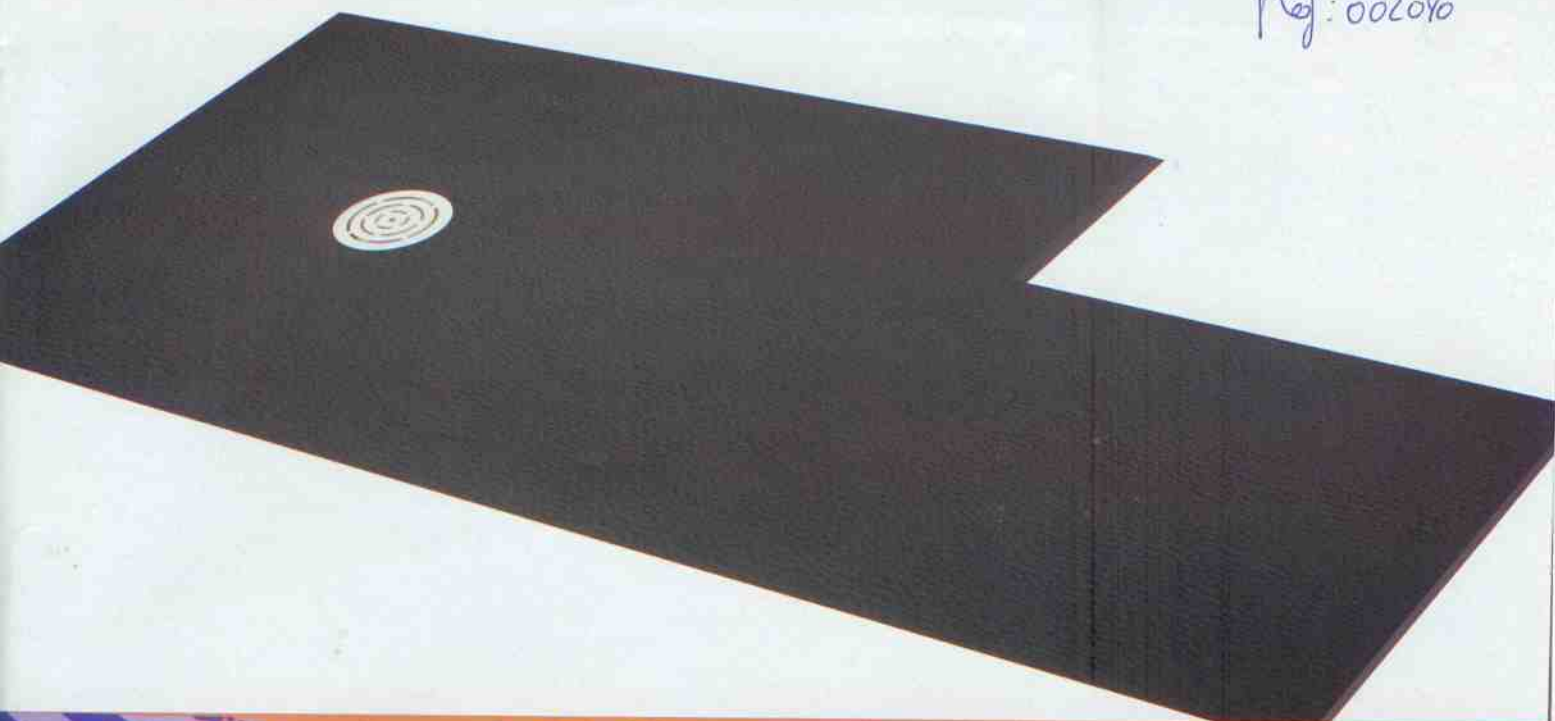

PLATOS DE DUCHA a medida

Platos extraplanos. Texturas naturales.

PIZARRAS

CUEROS

MADERAS

Serie CUERO

Serie MADERAS

Serie PIZARRA

Paneles para **ALICATAR**

10 mm.

* Gama de colores y texturas de los

Ref: 002040

Platos ducha extraplanos **TARIFA**

Platos compuestos de resinas y cargas minerales de mármol coloreado en masa con Gel coat.