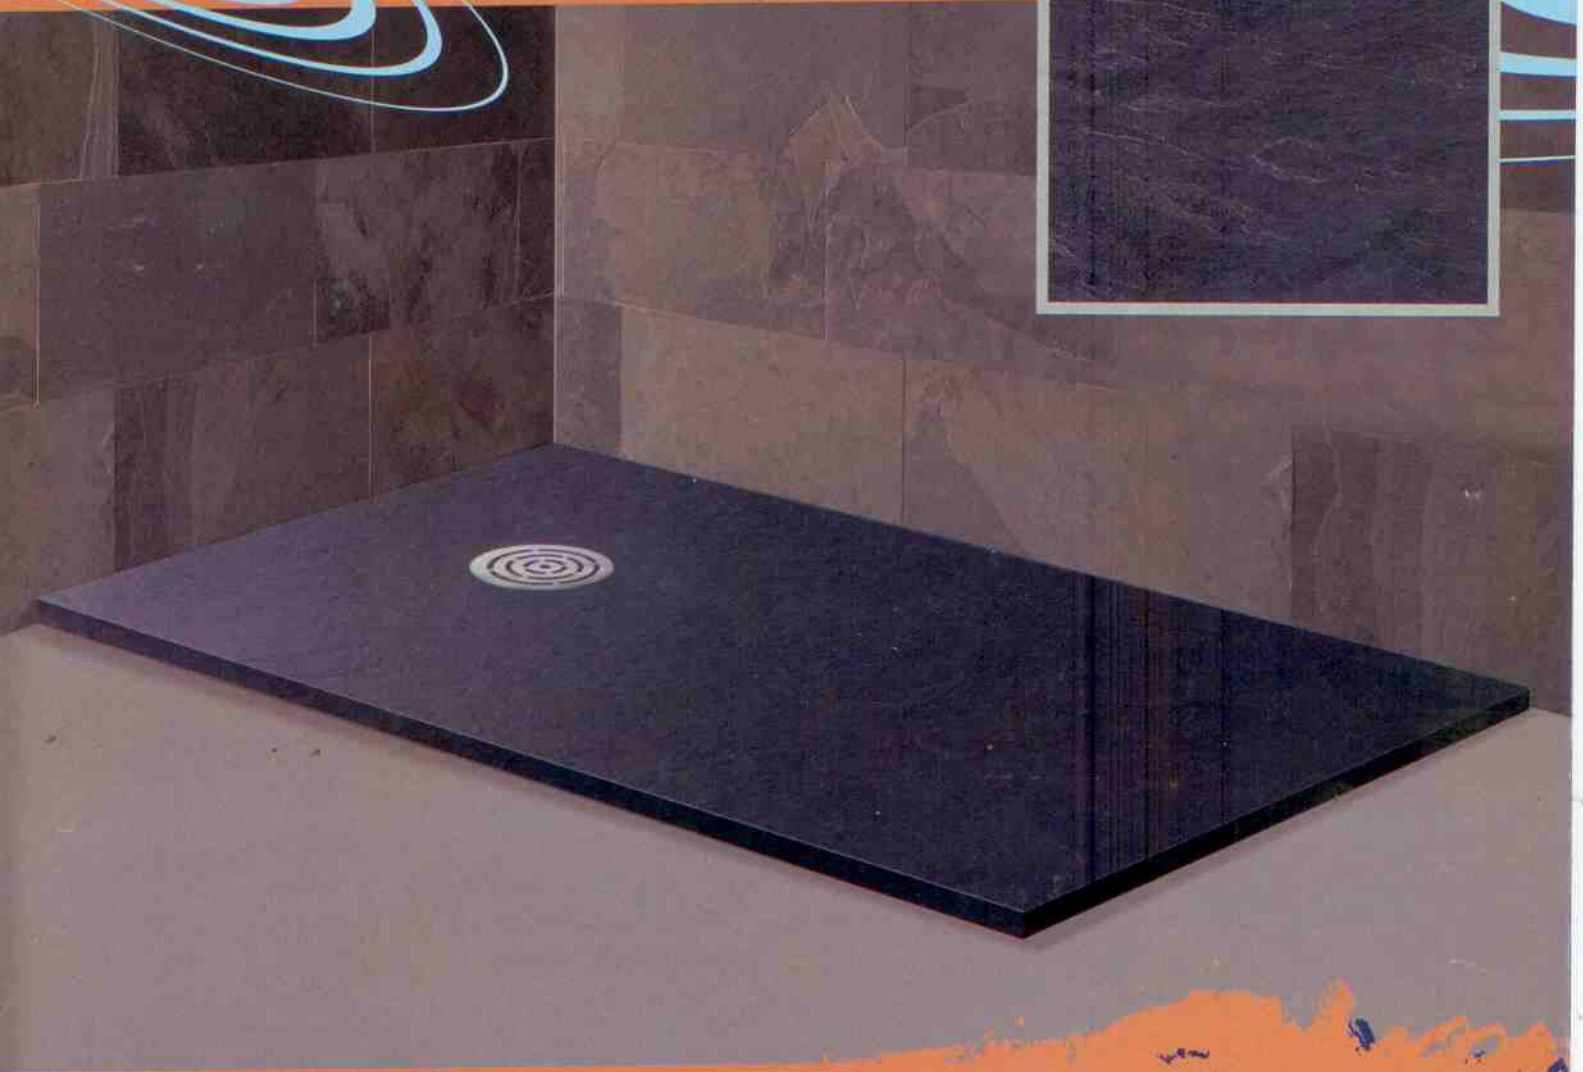

PLATOS DE DUCHA a medida

Platos extraplanos. Texturas naturales.

PIZARRAS

CUEROS

MADERAS

Serie CUERO

Serie MADERAS

Serie PIZARRA

Paneles para **ALICATAR**

10 mm.

* Gama de colores y texturas de los

Ref: 002040

Platos ducha extraplanos **TARIFA**

Platos compuestos de resinas y cargas minerales de mármol coloreado en masa con Gel coat.